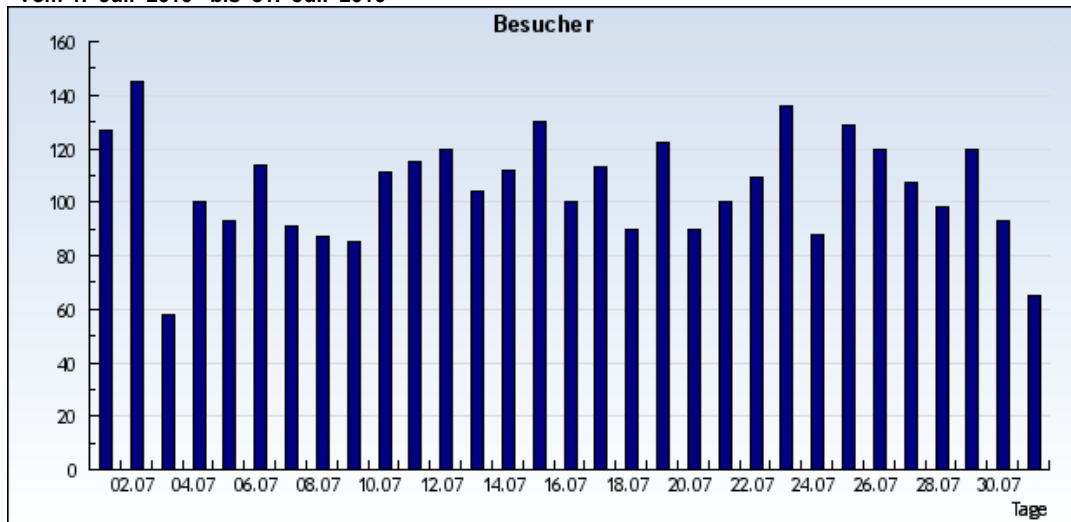

**Statistik: Besucher**  
**Auswertung: gelh-duesseldorf.net**  
**Zeitraum: vom 1. Juli 2010 bis 31. Juli 2010**

vom 1. Juli 2010 bis 31. Juli 2010

vom 1. Juli 2010 bis 31. Juli 2010

| Datum     | KW | Tag        | Besucher |
|-----------|----|------------|----------|
| 1.7.2010  | 26 | Donnerstag | 127      |
| 2.7.2010  | 26 | Freitag    | 145      |
| 3.7.2010  | 26 | Samstag    | 58       |
| 4.7.2010  | 26 | Sonntag    | 100      |
| 5.7.2010  | 27 | Montag     | 93       |
| 6.7.2010  | 27 | Dienstag   | 114      |
| 7.7.2010  | 27 | Mittwoch   | 91       |
| 8.7.2010  | 27 | Donnerstag | 87       |
| 9.7.2010  | 27 | Freitag    | 85       |
| 10.7.2010 | 27 | Samstag    | 111      |
| 11.7.2010 | 27 | Sonntag    | 115      |
| 12.7.2010 | 28 | Montag     | 120      |
| 13.7.2010 | 28 | Dienstag   | 104      |
| 14.7.2010 | 28 | Mittwoch   | 112      |
| 15.7.2010 | 28 | Donnerstag | 130      |
| 16.7.2010 | 28 | Freitag    | 100      |
| 17.7.2010 | 28 | Samstag    | 113      |
| 18.7.2010 | 28 | Sonntag    | 90       |
| 19.7.2010 | 29 | Montag     | 122      |
| 20.7.2010 | 29 | Dienstag   | 90       |
| 21.7.2010 | 29 | Mittwoch   | 100      |
| 22.7.2010 | 29 | Donnerstag | 109      |
| 23.7.2010 | 29 | Freitag    | 136      |
| 24.7.2010 | 29 | Samstag    | 88       |
| 25.7.2010 | 29 | Sonntag    | 129      |
| 26.7.2010 | 30 | Montag     | 120      |
| 27.7.2010 | 30 | Dienstag   | 107      |
| 28.7.2010 | 30 | Mittwoch   | 98       |
| 29.7.2010 | 30 | Donnerstag | 120      |
| 30.7.2010 | 30 | Freitag    | 93       |
| 31.7.2010 | 30 | Samstag    | 65       |