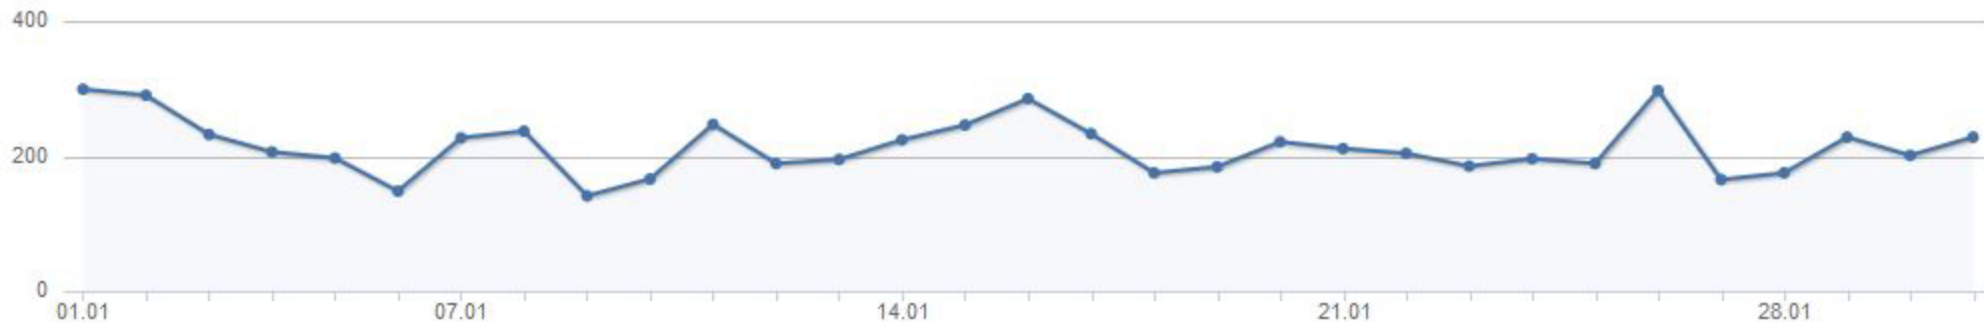

WebAnalytics

Besuche

Herkunft

Nutzung

Browser & Systeme

Einstellungen ▾

Grafikansicht: ▾

Domain: ▾

Zeitraum: -

Besuche

6621 Besuche gesamt